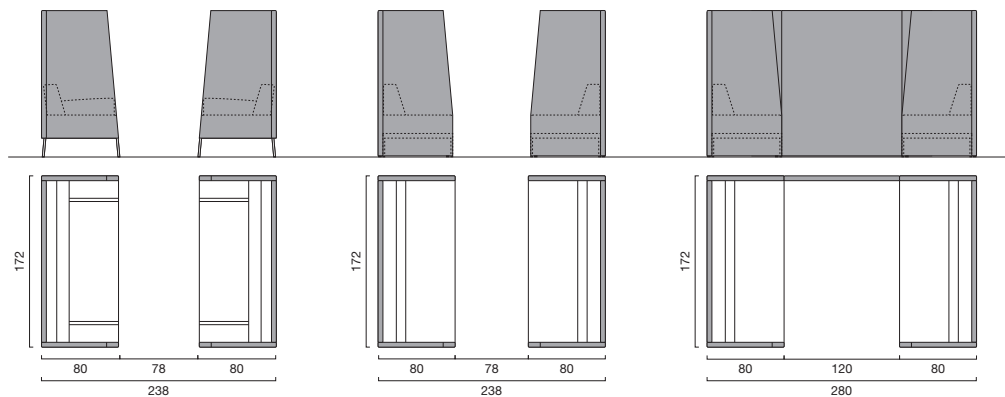

configurazioni / configurations / configurations / Konfigurationen / configuraciones /

finiture / finishes / finitions / Ausführungen / acabados /