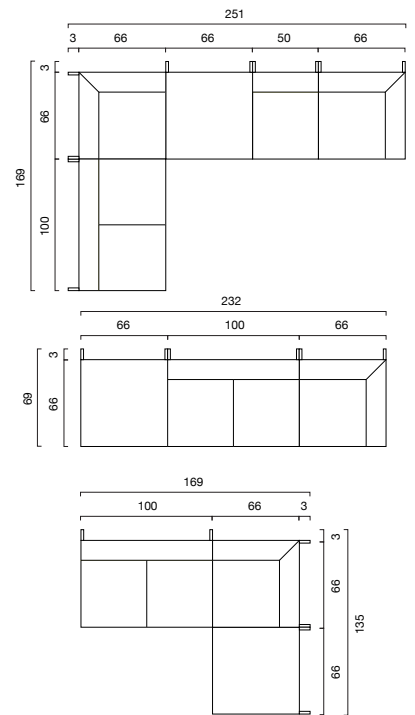

Domino ist ein Stuhl für das Wartezimmer, der nach Wunsch angepasst und zusammengesetzt werden kann. Er ist ein einzelner Sessel, ein Sofa mit zwei oder drei Sitzplätzen oder ein Ecksofa, der sich durch Vielseitigkeit, Geradlinigkeit und Eleganz auszeichnet. Struktur aus Holz mit Polsterung aus Hartschaumstoff, Füße aus eloxiertem Aluminium oder aus verchromtem oder schwarz lackiertem quadratischem Stahlrohr. Domino kann mit Leder oder Stoff bezogen sein, mit Unterlage aus Velicren.

🔥 Typgene CI 1 IM
Zulassung durch das Innenministerium
(mit Bezug aus Trevira oder FR-System)
Widerstandstest EN 15373: 2007
EN 1728: 2002

Domino es un asiento de espera adaptable y modular según se desee. Es sillón individual, sofá de dos o tres cuerpos o bien composición angular, caracterizado por versatilidad, linealidad y elegancia. Estructura de madera con tapizado de resina expandida, pies de aluminio anodizado o de acero tubular de sección cuadrada, con acabado cromado o pintura negra. Domino puede ser revestido de piel o tela, con soporte de velicren.

🔥 CL 1 IM
Homologación del Ministerio del Interior
(con revestimiento de Trevira o Sistema FR)
Prueba de Resistencia EN 15373: 2007
EN 1728: 2002

disegni tecnici / technical drawings / dessins techniques / technischen Zeichnungen / diseños técnicos /