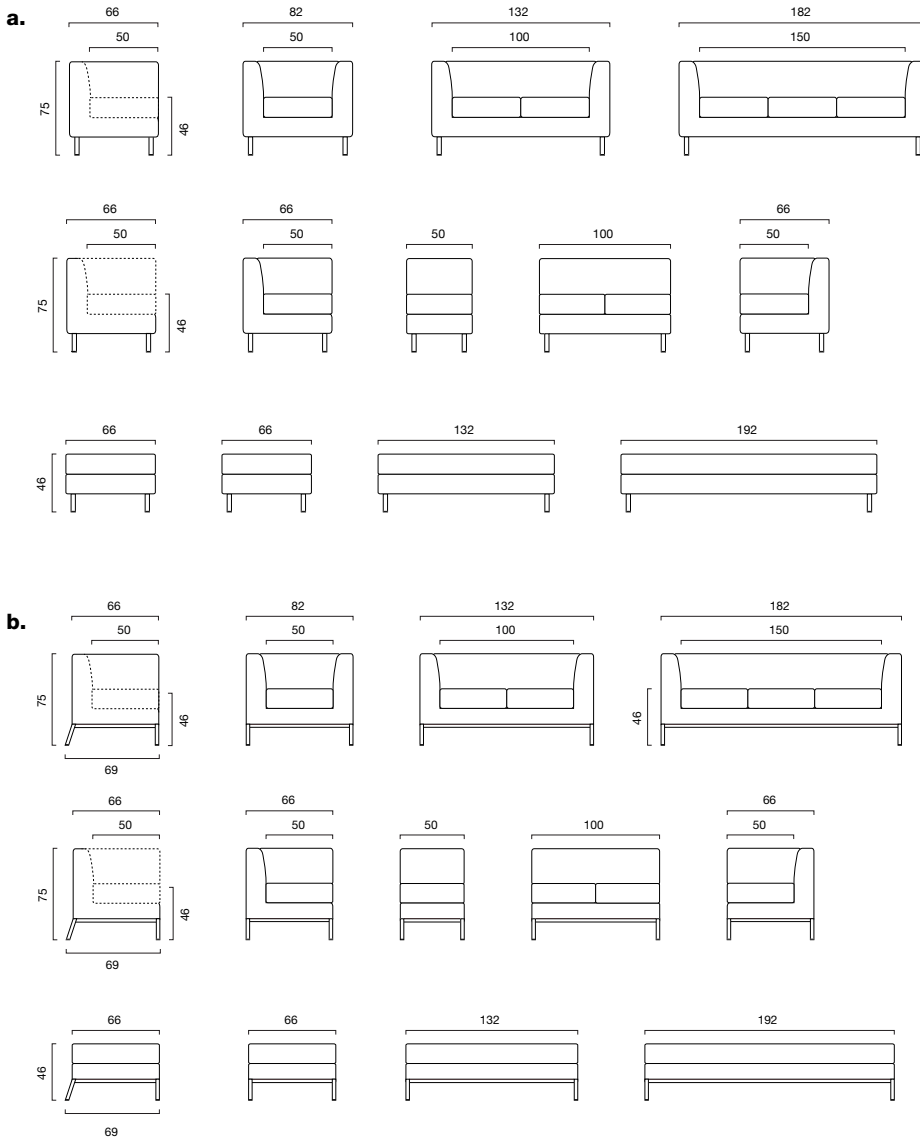

Domino ist ein Stuhl für das Wartezimmer, der nach Wunsch angepasst und zusammengesetzt werden kann. Er ist ein einzelner Sessel, ein Sofa mit zwei oder drei Sitzplätzen oder ein Ecksofa, der sich durch Vielseitigkeit, Geradlinigkeit und Eleganz auszeichnet. Struktur aus Holz mit Polsterung aus Hartschaumstoff, Füße aus eloxiertem Aluminium oder aus verchromtem oder schwarz lackiertem quadratischem Stahlrohr. Domino kann mit Leder oder Stoff bezogen sein, mit Unterlage aus Velicren.

🔥 Typgene CI 1 IM
Zulassung durch das Innenministerium
(mit Bezug aus Trevira oder FR-System)
Widerstandstest EN 15373: 2007
EN 1728: 2002

Domino es un asiento de espera adaptable y modular según se desee. Es sillón individual, sofá de dos o tres cuerpos o bien composición angular, caracterizado por versatilidad, linealidad y elegancia. Estructura de madera con tapizado de resina expandida, pies de aluminio anodizado o de acero tubular de sección cuadrada, con acabado cromado o pintura negra. Domino puede ser revestido de piel o tela, con soporte de velicren.

🔥 CL 1 IM
Homologación del Ministerio del Interior
(con revestimiento de Trevira o Sistema FR)
Prueba de Resistencia EN 15373: 2007
EN 1728: 2002

disegni tecnici / technical drawings / dessins techniques / technischen Zeichnungen / diseños técnicos /