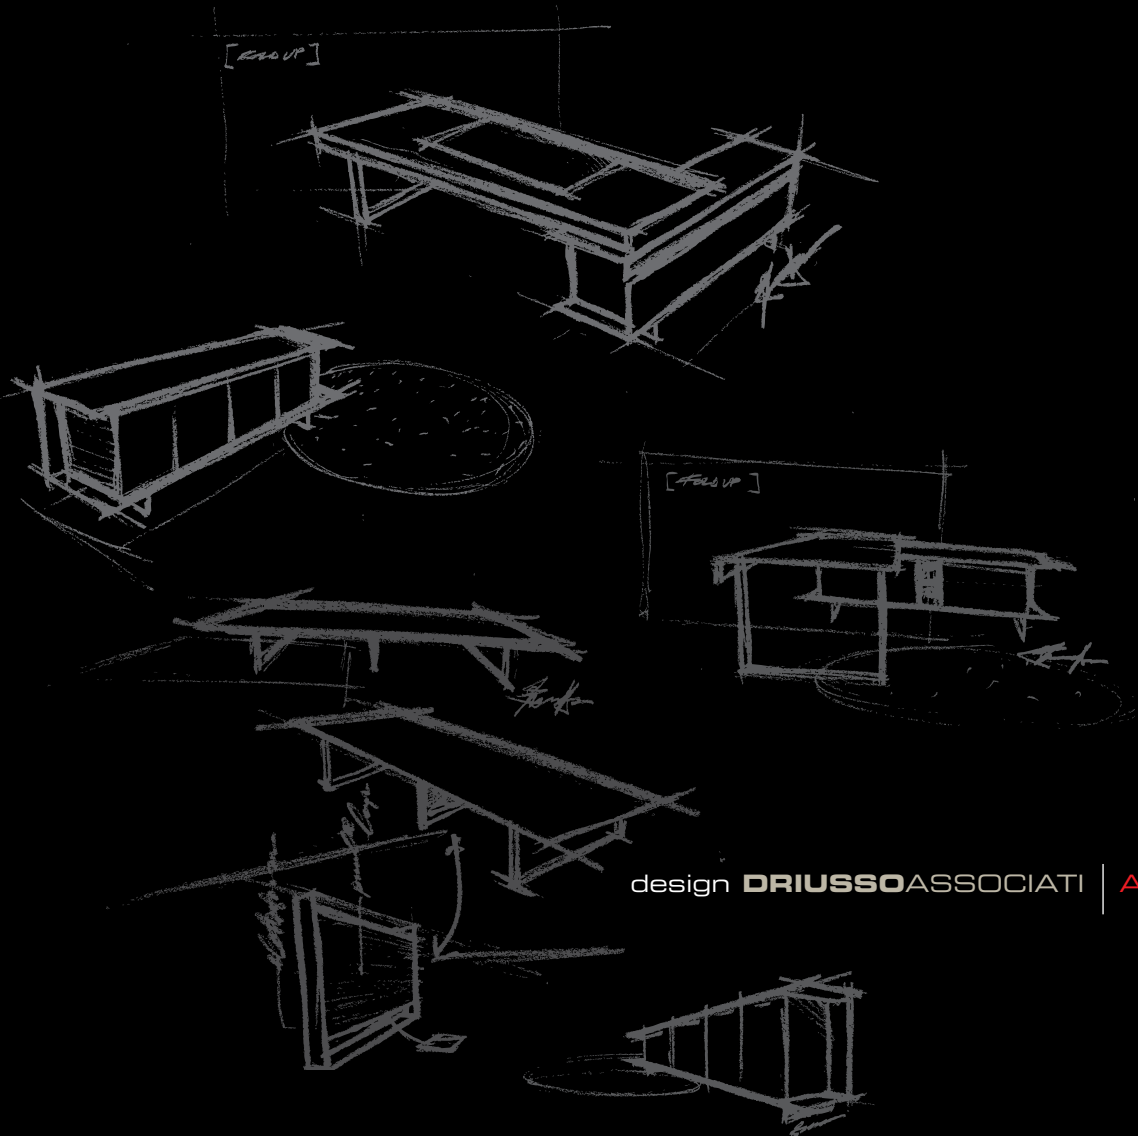

Essence

design **DRIUSSO ASSOCIATI** | ARCHITECTS

Arch. Franco Driusso

ESSENCE

ESSENCE è la nuova collezione direzionale di Uffix nata da un'idea progettuale ispirata al rigore formale e alla purezza estetica, per collocarsi con coerenza ed equilibrio nell'ambiente di lavoro. Gli abbinamenti cromatici proposti trasmettono un'immediata sensazione di calore ad armonia, grazie anche all'effetto materico delle nuove finiture in melaminico Desert, Honey, Earth e Moka.

ESSENCE is Uffix new executive collection, born by a design idea inspired to formal precision and aesthetical pureness. This collection finds its coherent and balanced collocation in each working place. The proposed colour combinations give an immediate warm and harmonic feeling, due to the tactile effect of the new melamine finishes in Desert, Honey, Earth and Moka.

Melaminico | Melamine

DESERT

HONEY

EARTH

MOKA

TAN

SCRIVANIE , DESKS

cm 180 / 200 / 220 L 90 P 72 H
in 70,9 / 78,7 / 86,8 L 35,4 28,3 H