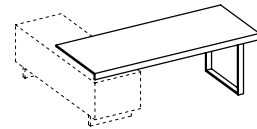

Melaminico | Melamine

DESERT

HONEY

EARTH

MOKA

TAN

SCRIVANIE , DESKS

cm 180 / 200 / 220 L 90 P 72 H
in 70,9 / 78,7 / 86,8 L 35,4 28,3 H

AES-15106
AES-15107
AES-15109

AES-15906
AES-15907
AES-15909

SCRIVANIE CON ALLUNGO , DESKS WITH FLUSH EXTENSION

cm 180 / 200 / 220 L 178 P 72 H
in 70,9 / 78,7 / 86,8 L 70,1 28,3 H

AES-17406
AES-17407
AES-17409