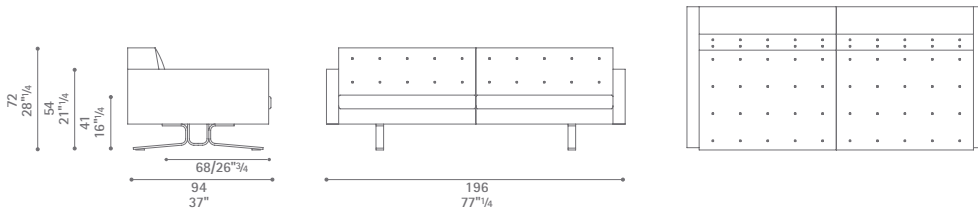

2 seater sofa