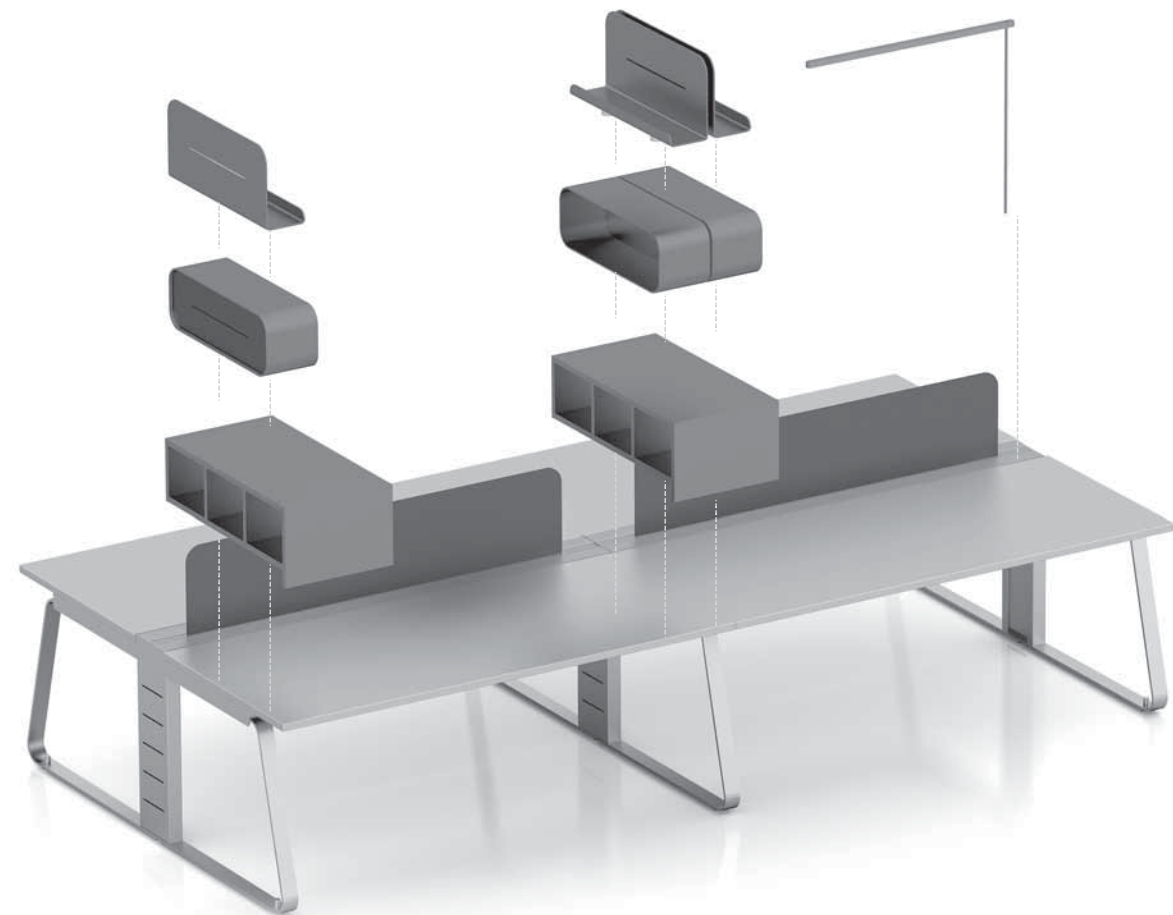

cm	inch	MELAMINICO MELAMINE MELAMINE MELAMIN MELAMINA LAMINÁLT МЕЛАМИН	CUOIO LEATHER CUIR KERNLEDER CUERO BŐR КОЖА	LEGNO WOOD BOIS HOLZ MADERA FA ДЕРЕВО	LACCATO LACQUERED LAGUE LACKIERT LACADO LAKKOZOTT ЛАКОВОЕ ПОКРЫТИЕ
	140	55,1	■	-	-	-
160	63	■	-	-	-	
180	70,9	■	■	■	■	
200	78,7	■	■	■	■