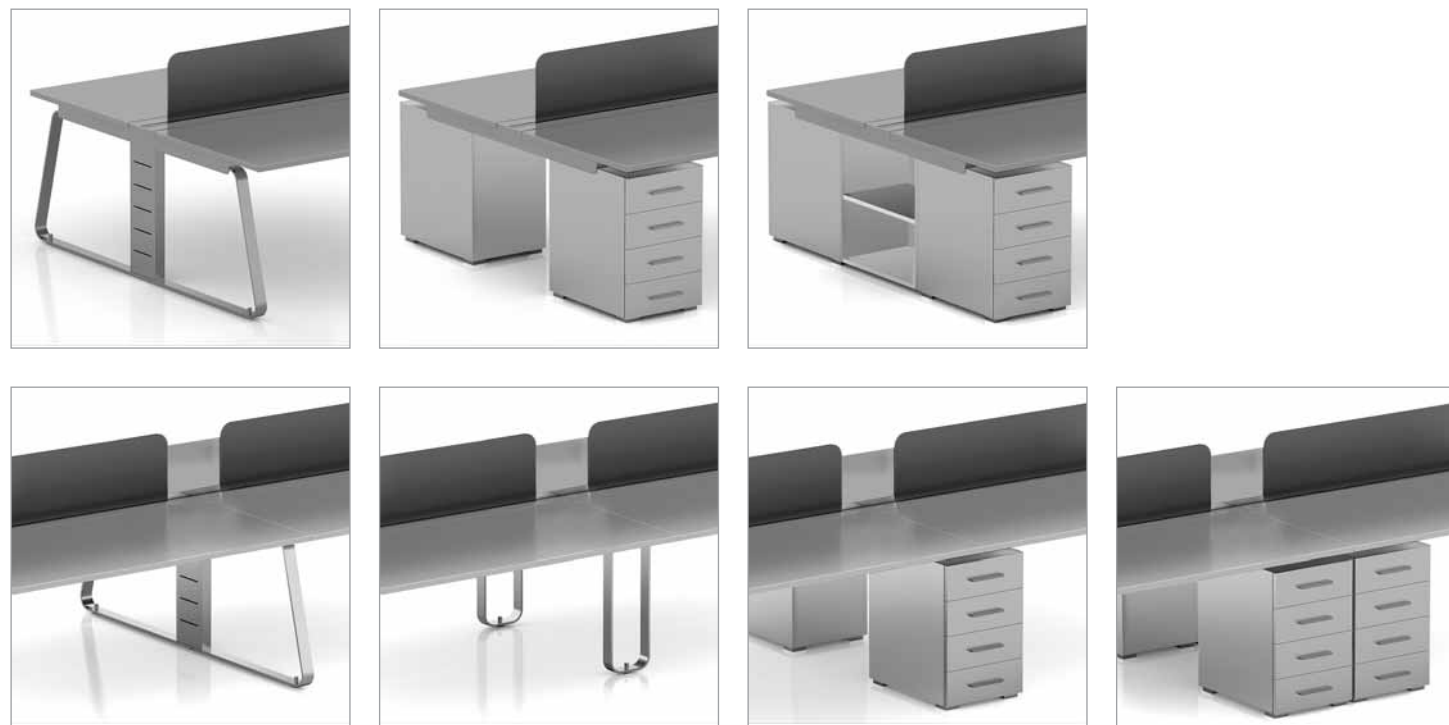

CONFIGURAZIONI

Configurations | Configuraciones | Zusammenstellungen
Configuraciones | Összeállítások | КОМПОЗИЦИИ