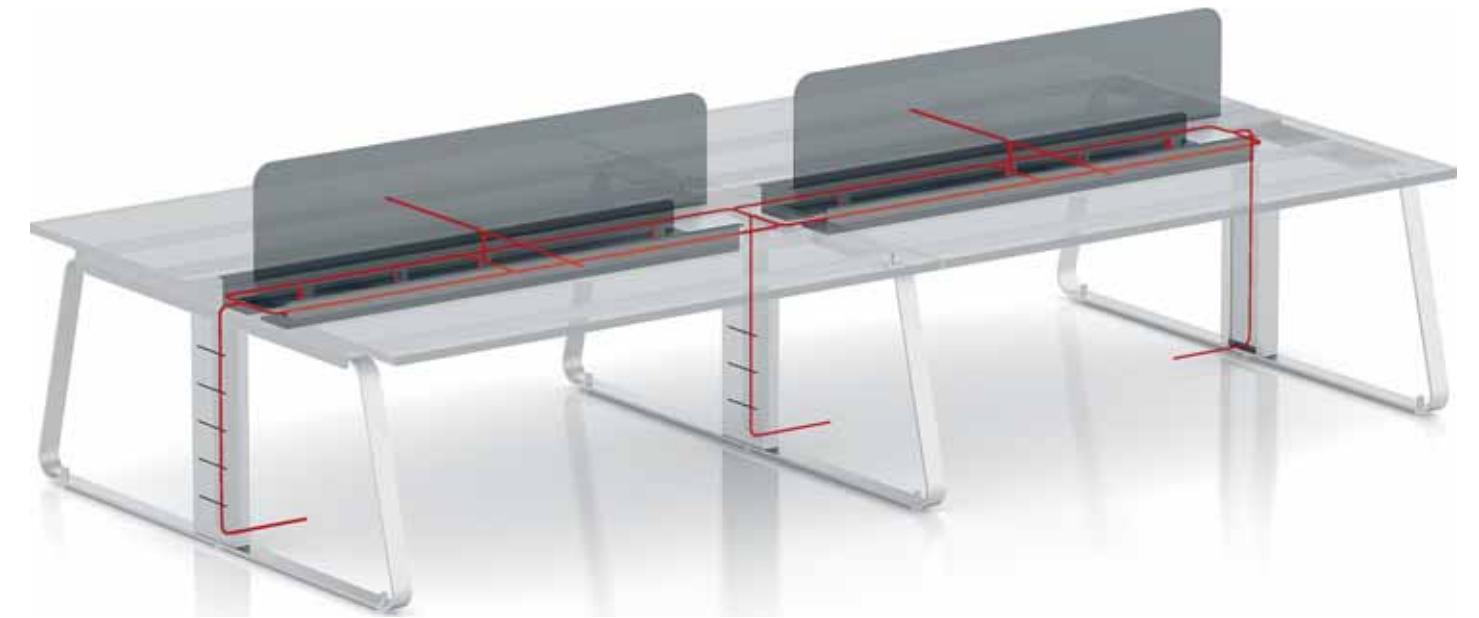

cm	inch	MELAMINICO MELAMINE MELAMINE MELAMIN MELAMINA LAMINÁLT МЕЛАМИН	CUOIO LEATHER CUIR KERNLEDER CUERO BŐR КОЖА	LEGNO WOOD BOIS HOLZ MADERA FA ДЕРЕВО	LACCATO LACQUERED LAGUE LACKIERT LACADO LAKKOZOTT ЛАКОВОЕ ПОКРЫТИЕ
	140	55,1	■	-	-	-
160	63	■	-	-	-	
180	70,9	■	■	■	■	
200	78,7	■	■	■	■