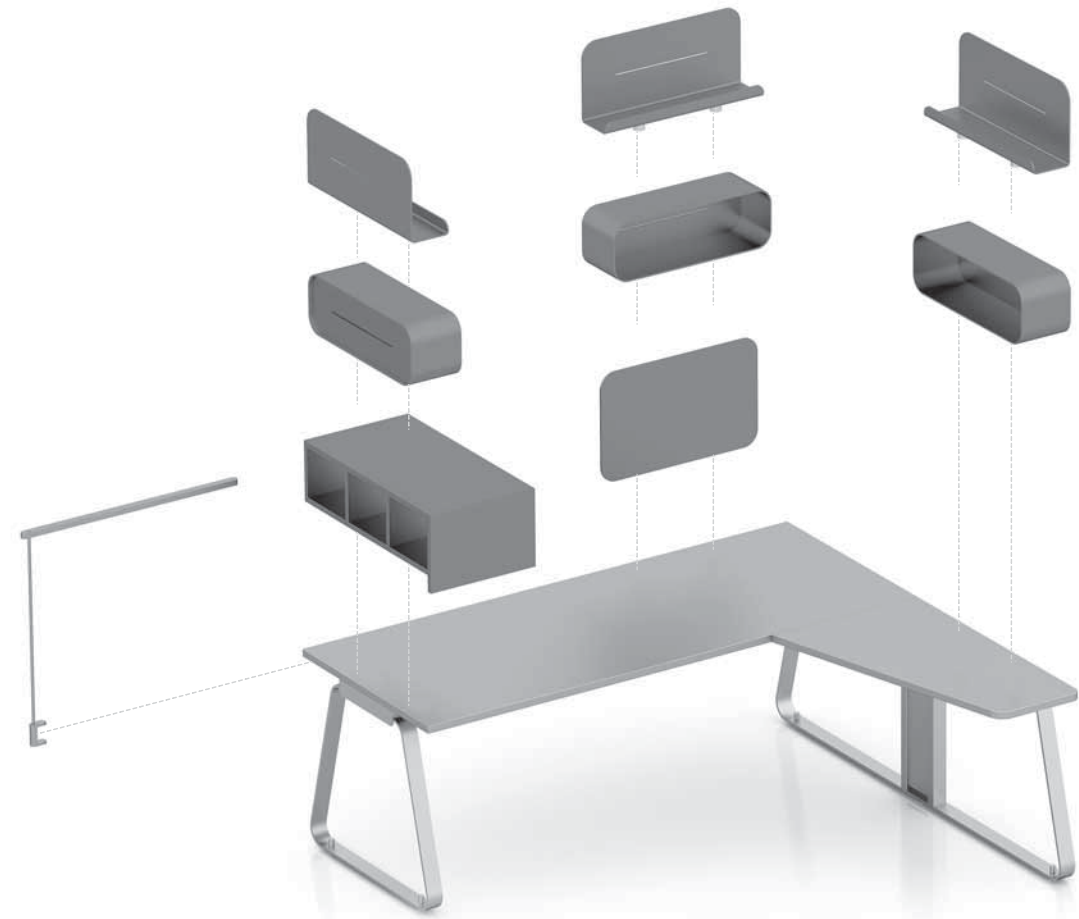

cm	inch	MELAMINICO MELAMINE MELAMINE MELAMIN MELAMINA LAMINÁLT МЕЛАМИН	CUOIO LEATHER CUIR KERNLEDER CUERO BŐR КОЖА	LEGNO WOOD BOIS HOLZ MADERA FA ДЕРЕВО	LACCATO LACQUERED LAGUE LACKIERT LACADO LAKKOZOTT ЛАКОВОЕ ПОКРЫТИЕ
	140	55,1	■	-	-	-
160	63	■	-	-	-	
180	70,9	■	■	■	■	
200	78,7	■	■	■	■