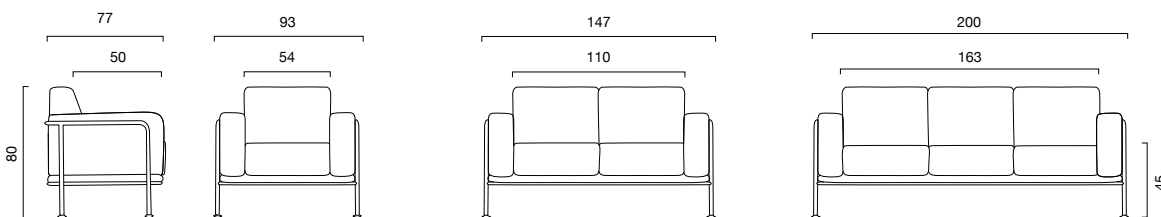

disegni tecnici / technical drawings / dessins techniques / technischen Zeichnungen / diseños técnicos /