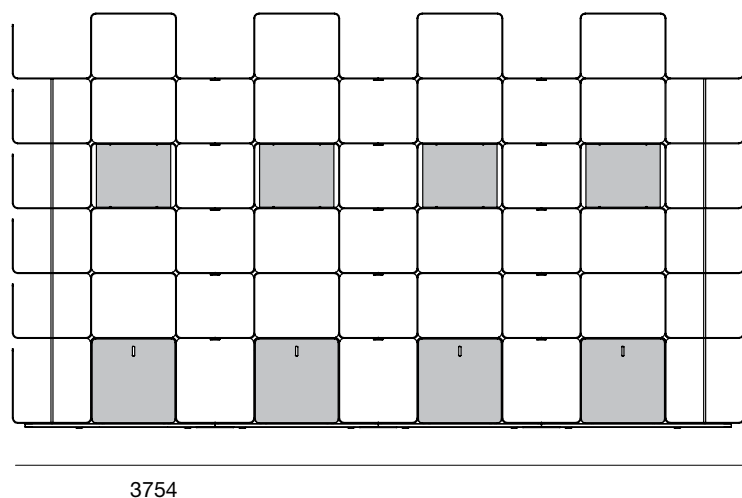

cWave

Libreria con 4 cassetti.
Bookshelf with 4 drawers.

3754

300

Art. 7CW040600.... **K 388**

Dim.: L 3754 x P 300 x H 2223 mm

Composizione ad angolo con 3 cassetti.
Angle composition with 3 drawers.