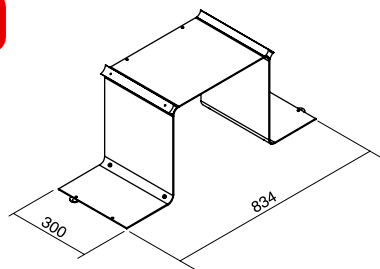

K 258

Dim.: L 834 x P 300 x H 468 mm

All'ordine, oltre al codice
specificare anche il colore.

*On all orders please
specify code and colour.*

Colori disponibili
Colours available

S380
Alluminio
Aluminium

S711
Bianco
White

K 187

Dim.: L 1042 x P 300 x H 354 mm

Elemento centrale intermedio
libreria.

Center intermediate shelf.

E

Art. KCW0001E0....

K169

Dim.: L 834 x P 300 x H 354 mm