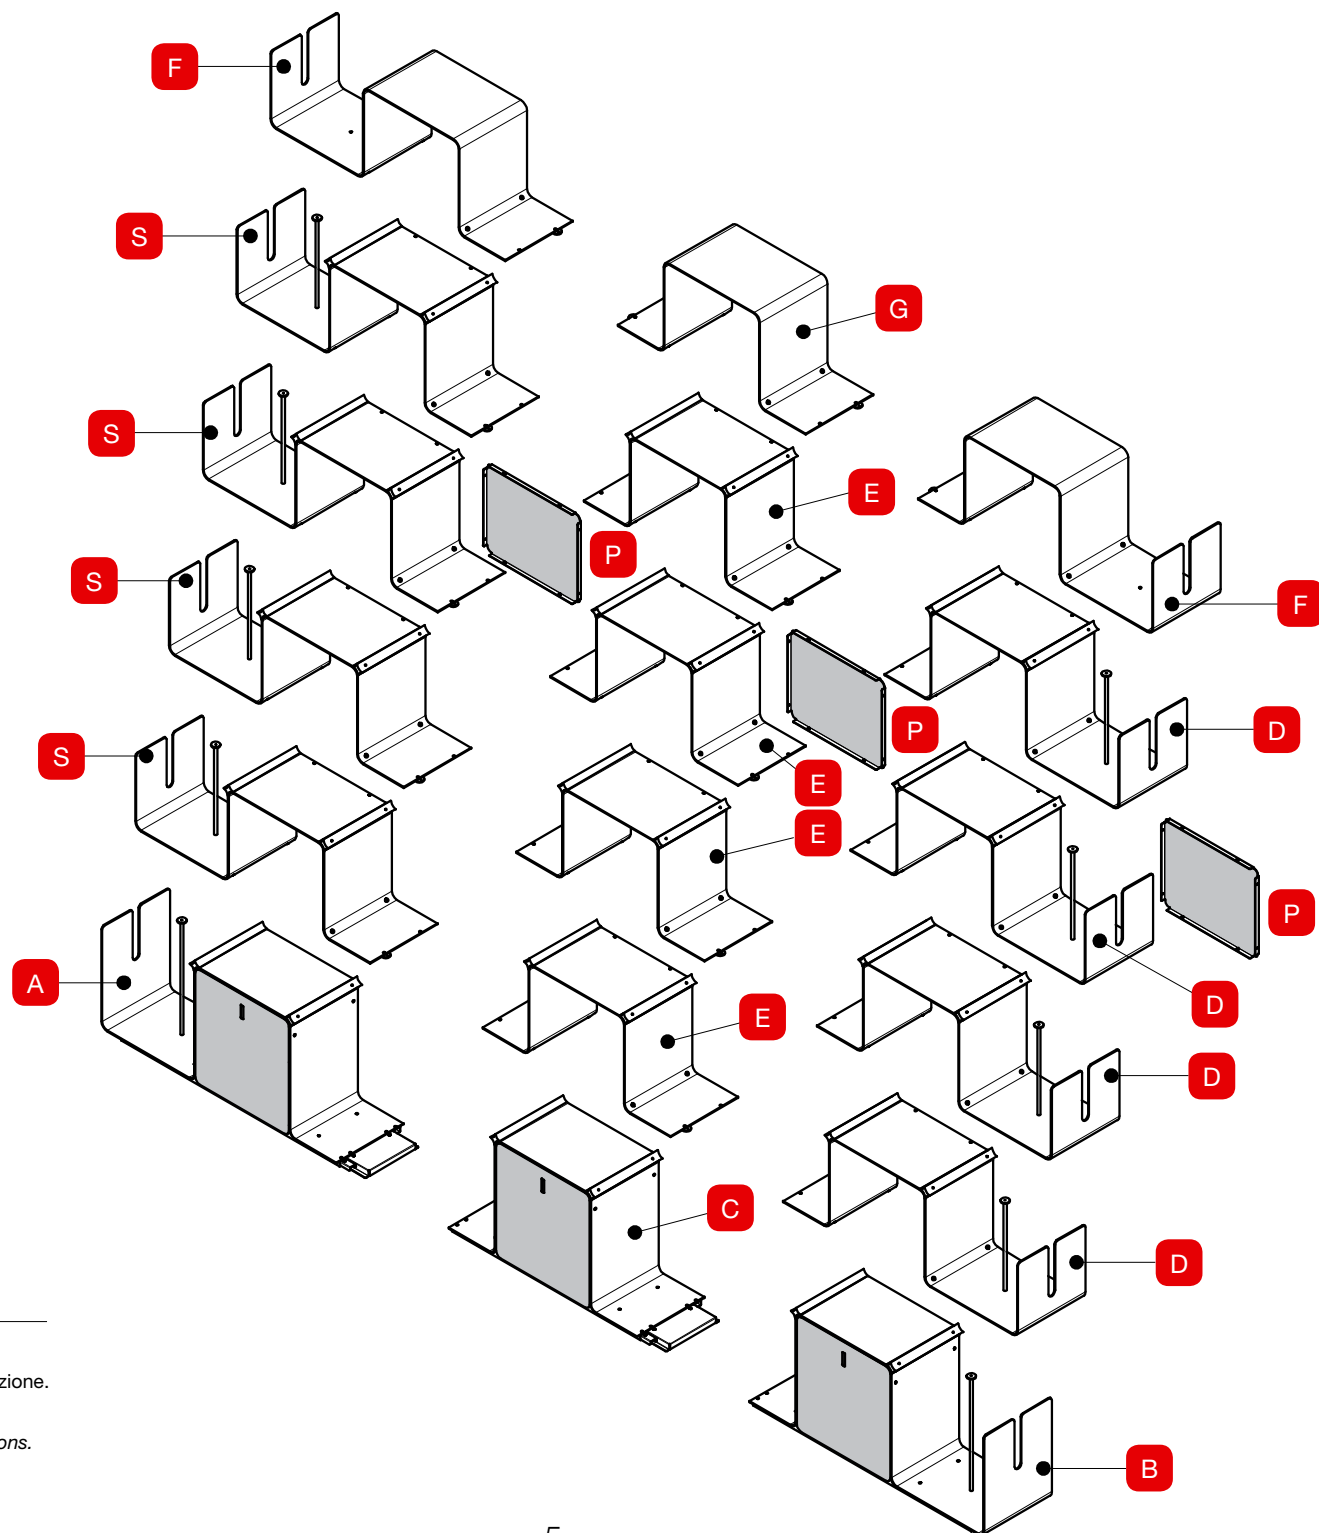

cWave details

Elementi modulari
per composizioni.

*Modular units
for individual
compositions.*

Nota: elementi **A**, **B** ed **F**
sono obbligatori per qualsiasi composizione.

*Note: units **A**, **B** and **F**
are compulsory to make any compositions.*