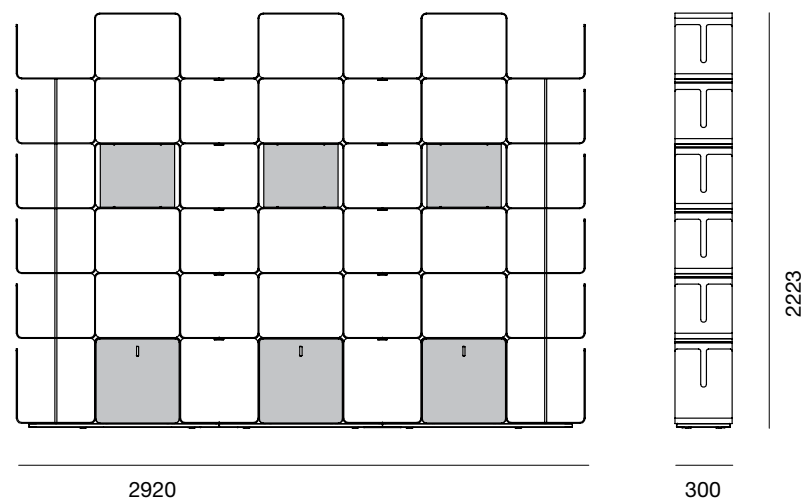

cWave

Libreria con 2 cassetti - Modulo base
Bookshelf with 2 drawers - Basic module

2086

300

2223

Art. 7CW020600.... **K 352**

Dim.: L 2086 x P 300 x H 2223 mm

Libreria con 3 cassetti
Bookshelf with 3 drawers

2920

300

2223

Art. 7CW030600.... **K 369**

Dim.: L 2920 x P 300 x H 2223 mm

All'ordine, oltre al codice specificare anche il colore.

On all orders please specify code and colour.

Colori disponibili
Colours available