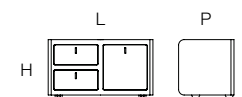

Peso lordo / Gross	Kg 48,0
Peso netto / Net	Kg 45,5
Volume / Volume	Cbm 0,24
Colli / Pack	1