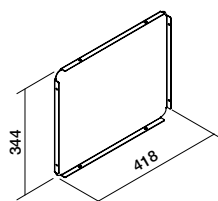

Elemento laterale intermedio
sinistro libreria.

Left intermediate side shelf.

S

Art. KCW0001S0....

K 187

Dim.: L 1042 x P 300 x H 354 mm

All'ordine, oltre al codice
specificare anche il colore.

*On all orders please
specify code and colour.*

Elemento laterale superiore
destra / sinistra libreria.

Left and right top shelf.

F

Art. KCW0001F0....

K 156

Dim.: L 1042 x P 300 x H 354 mm

Elemento centrale superiore
libreria.

Central top shelf.

G

Art. KCW0001G0....

K 153

Dim.: L 834 x P 300 x H 354 mm

Pannello posteriore libreria.

Back Panel.

P

Art. KCW0001P0....

K 52

Dim.: L 418 x H 344 mm

All'ordine, oltre al codice
specificare anche il colore.

*On all orders please
specify code and colour.*

Colori disponibili
Colours available

S380
Alluminio
Aluminium

S711
Bianco
White