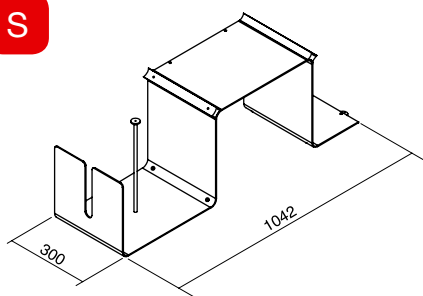

K 187

Dim.: L 1042 x P 300 x H 354 mm

Elemento centrale intermedio
libreria.

Center intermediate shelf.

E

Art. KCW0001E0....

K169

Dim.: L 834 x P 300 x H 354 mm

Elemento laterale intermedio
sinistro libreria.

Left intermediate side shelf.

S

Art. KCW0001S0....

K 187

Dim.: L 1042 x P 300 x H 354 mm

All'ordine, oltre al codice
specificare anche il colore.

*On all orders please
specify code and colour.*