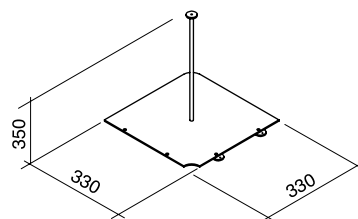

Dim.: L 444 x P 444 x H 1870 mm

Elemento angolo
per base e cappello libreria.

Single base + top angle unit.

Art. KCW0001H0.... **K 109**

Dim.: L 444 x P 444 x H 446 mm

Elemento angolo
intermedio libreria.

Intermediate angle shelf.