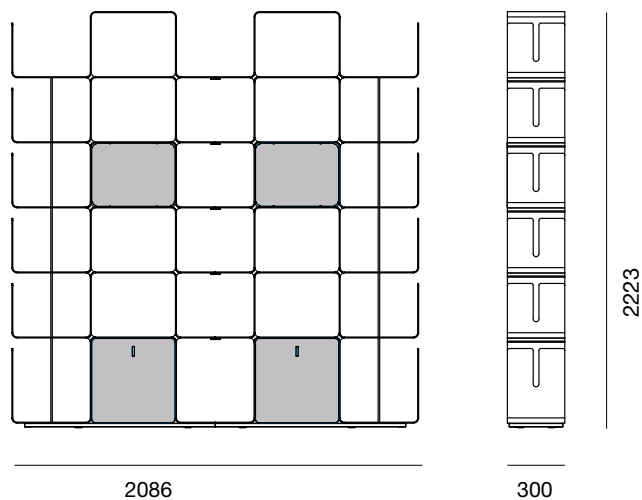

cWave

Libreria con 2 cassetti - Modulo base
Bookshelf with 2 drawers - Basic module

2086

300

2223

Art. 7CW020600.... **K 352**

Dim.: L 2086 x P 300 x H 2223 mm

Libreria con 3 cassetti
Bookshelf with 3 drawers