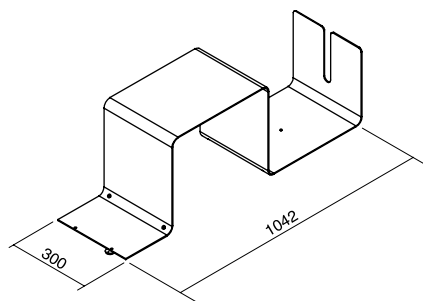

Elemento laterale intermedio
sinistro libreria.

Left intermediate side shelf.

S

Art. KCW0001S0....

K 187

Dim.: L 1042 x P 300 x H 354 mm

All'ordine, oltre al codice
specificare anche il colore.

*On all orders please
specify code and colour.*

Elemento laterale superiore
destra / sinistra libreria.

Left and right top shelf.

F

Art. KCW0001F0....

K 156

Dim.: L 1042 x P 300 x H 354 mm

Elemento centrale superiore
libreria.

Central top shelf.