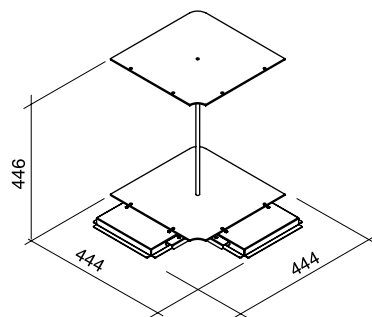

K 52

Dim.: L 418 x H 344 mm

All'ordine, oltre al codice
specificare anche il colore.

*On all orders please
specify code and colour.*

Colori disponibili
Colours available

S380
Alluminio
Aluminium

S711
Bianco
White

S811
Nero
Black

S043
Giallo miele
Honey

S045
Verde viridium
Viridium

S044
Rosso cannella
Cinnamon

Composizione angolo
per altezza 2223 mm (6 altezze).

*Angle elements for 2223 mm
high compositions.*

Art. 7CWAN0060.... **K 208**

Dim.: L 444 x P 444 x H 1870 mm

Elemento angolo
per base e cappello libreria.

Single base + top angle unit.

Art. KCW0001H0.... **K 109**

Dim.: L 444 x P 444 x H 446 mm

Elemento angolo
intermedio libreria.

Intermediate angle shelf.

Art. KCW0001I0.... **K 62**

Dim.: L 330 x P 330 x H 350 mm

All'ordine, oltre al codice
specificare anche il colore.

*On all orders please
specify code and colour.*

Colori disponibili
Colours available

S380
Alluminio
Aluminium