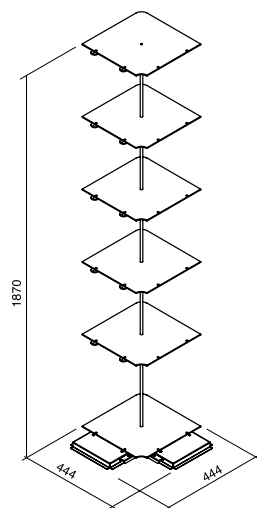

K 52

Dim.: L 418 x H 344 mm

All'ordine, oltre al codice
specificare anche il colore.

*On all orders please
specify code and colour.*

Colori disponibili
Colours available

S380
Alluminio
Aluminium

S711
Bianco
White

S811
Nero
Black

S043
Giallo miele
Honey

S045
Verde viridium
Viridium

S044
Rosso cannella
Cinnamon

Composizione angolo
per altezza 2223 mm (6 altezze).

*Angle elements for 2223 mm
high compositions.*

Art. 7CWAN0060.... **K 208**

Dim.: L 444 x P 444 x H 1870 mm

Elemento angolo
per base e cappello libreria.

Single base + top angle unit.

Art. KCW0001H0.... **K 109**

Dim.: L 444 x P 444 x H 446 mm

Elemento angolo
intermedio libreria.

Intermediate angle shelf.