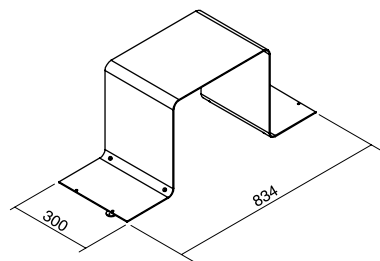

Art. KCW0001G0....

K 153

Dim.: L 834 x P 300 x H 354 mm

Pannello posteriore libreria.

Back Panel.

P