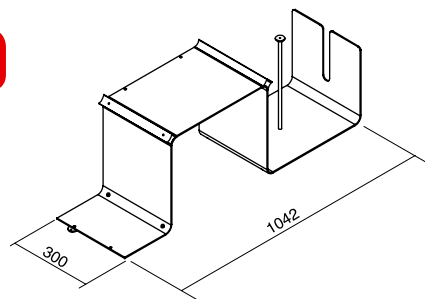

Elemento laterale intermedio
destro libreria.

Right intermediate side shelf.

D