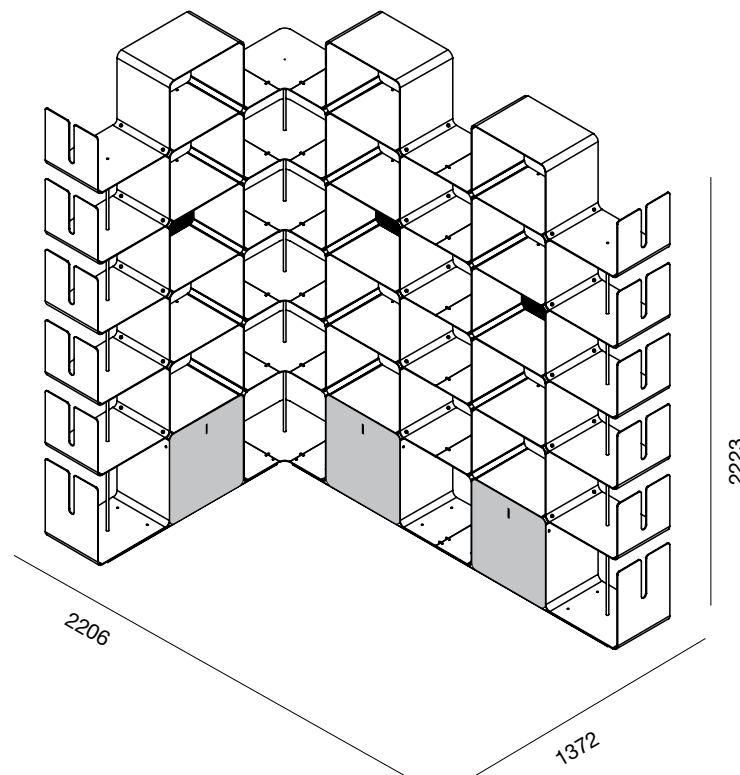

3754

300

Art. 7CW040600.... **K 388**

Dim.: L 3754 x P 300 x H 2223 mm

Composizione ad angolo con 3 cassetti.
Angle composition with 3 drawers.

2206

1372

Art. 7CWAN3060.... **K 373**