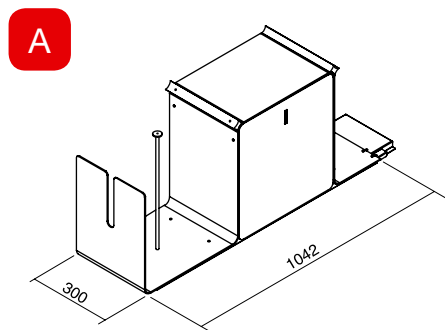

Dim.: L 1372 x P 2206 x H 2223 mm

All'ordine, oltre al codice specificare anche il colore.

On all orders please specify code and colour.

Colori disponibili
Colours available

S380
 Alluminio
 Aluminium

S711
 Bianco
 White

*Note: units **A**, **B** and **F**
are compulsory to make any compositions.*

cWave details

Elemento base
sinistro libreria.

Left hand base unit with drawer.

Art. KCW0001A0...

K 267

Dim.: L 1042 x P 300 x H 468 mm