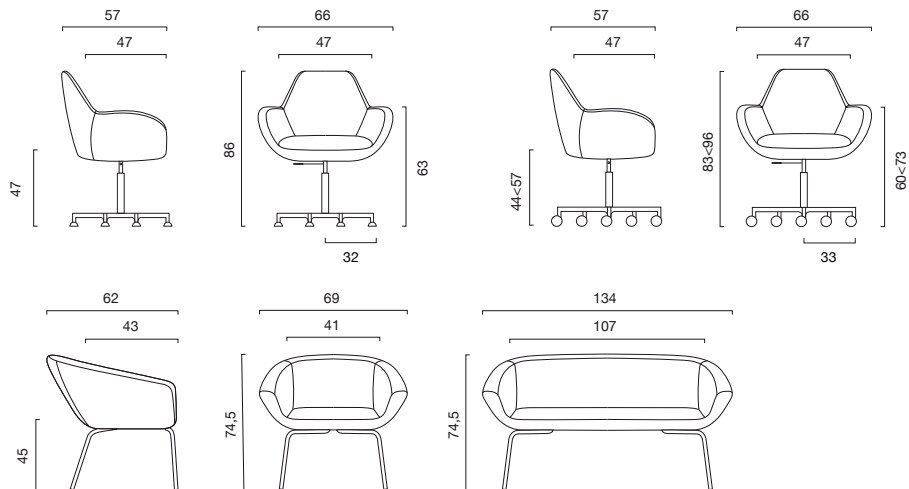

finiture metallo / metal
finish / finitions métal /
Metallausführungen /
acabados metal /